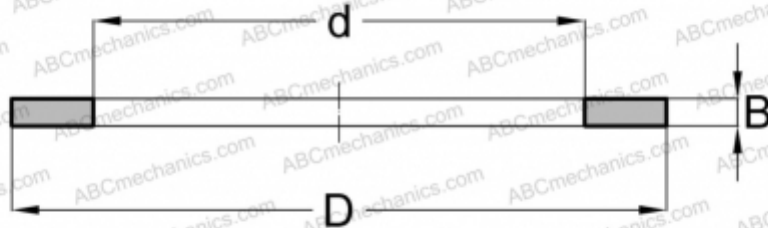

WS89313 INA

Кольца упорных подшипников

ТИП: Детали подшипников качения и принадлежности, Тела качения, Кольца упорных подшипников, Тугое кольцо WS

Технические характеристики

РАЗМЕРЫ, ММ

d	65,000
D	115,000
B	10,500

МАССА, КГ 0,535

ПРОИЗВОДИТЕЛЬ [INA](#)

АНАЛОГИ

ABC	WS 89313
-----	--------------------------