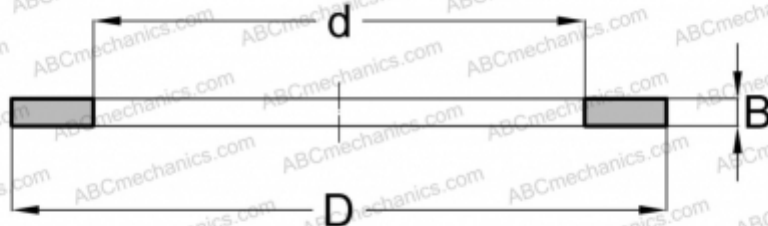

WS 87413 ABC

Кольца упорных подшипников

ТИП: Детали подшипников качения и принадлежности, Тела качения, Кольца упорных подшипников, Тугое кольцо WS

Технические характеристики

РАЗМЕРЫ, ММ

d	65,000
D	140,000
B	12,000

МАССА, КГ 1,140

ПРОИЗВОДИТЕЛЬ [ABC](#)

АНАЛОГИ

INA	WS87413
-----	-------------------------