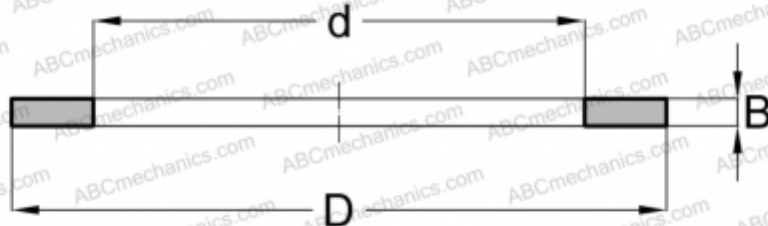

WS87413 INA

Кольца упорных подшипников

ТИП: Детали подшипников качения и принадлежности, Тела качения, Кольца упорных подшипников, Тугое кольцо WS

Технические характеристики

РАЗМЕРЫ, ММ

d	65,000
D	140,000
B	12,000

МАССА, КГ 1,140

ПРОИЗВОДИТЕЛЬ [INA](#)

АНАЛОГИ

ABC	WS 87413
-----	--------------------------