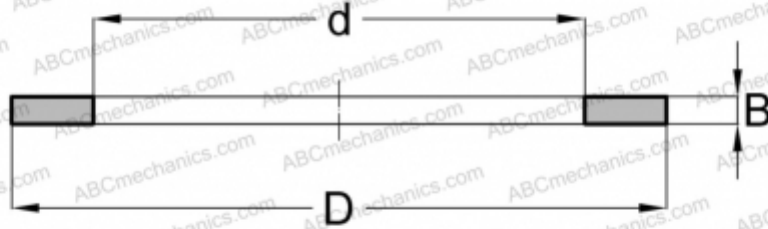

WS81114 SKF

Кольца упорных подшипников

ТИП: Детали подшипников качения и принадлежности, Тела качения, Кольца упорных подшипников, Тугое кольцо WS

Технические характеристики

РАЗМЕРЫ, ММ

d	70,000
D	95,000
B	5,250