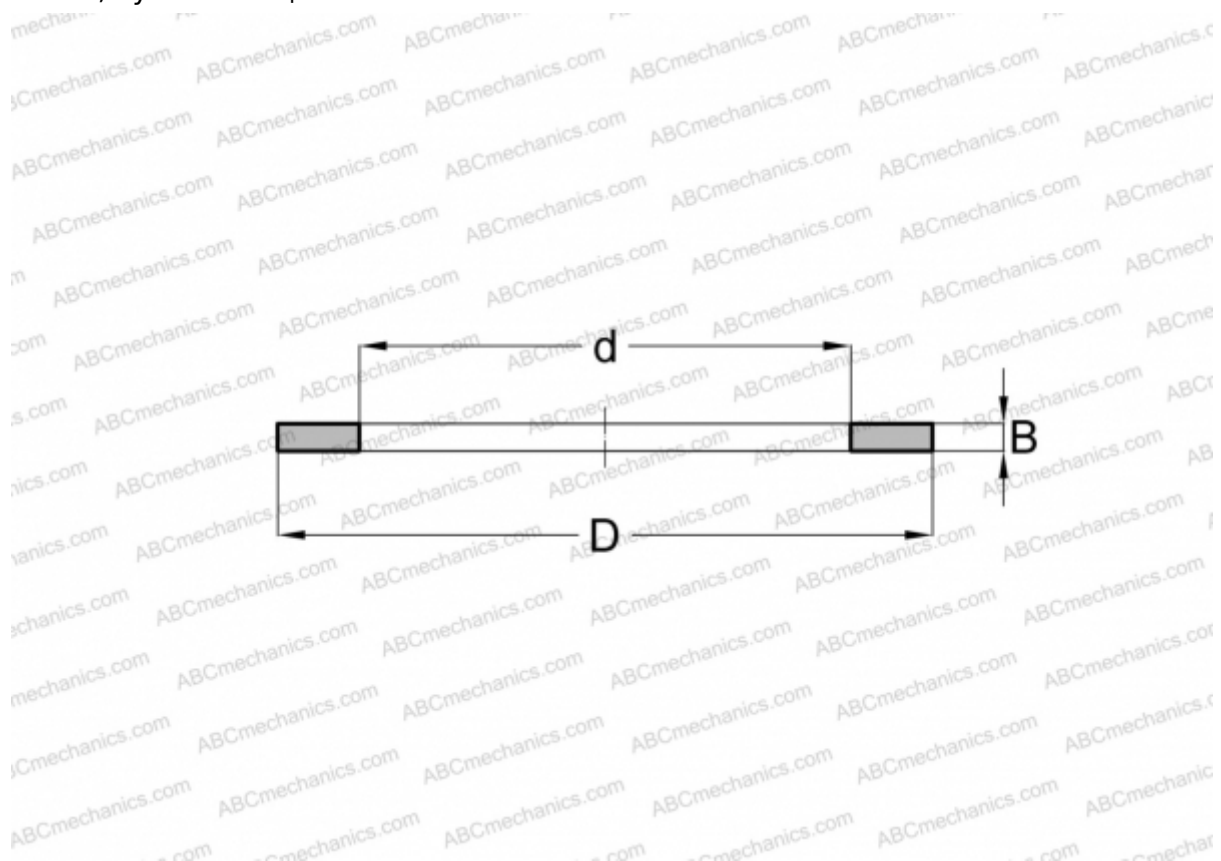

WS 70140 ABC

Кольца упорных подшипников

ТИП: Детали подшипников качения и принадлежности, Тела качения, Кольца упорных подшипников, Тугое кольцо WS

Технические характеристики

РАЗМЕРЫ, ММ

d	70,000
D	140,000
B	8,000