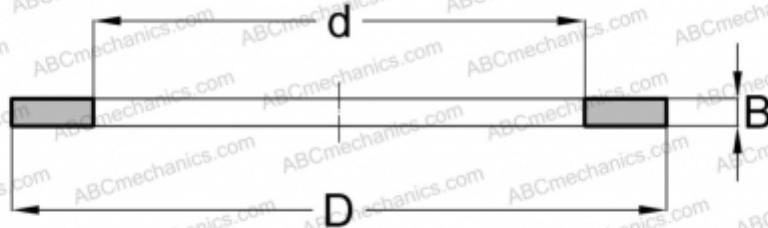

## WS81116 INA

Кольца упорных подшипников

ТИП: Детали подшипников качения и принадлежности, Тела качения, Кольца упорных подшипников, Тугое кольцо WS

### Технические характеристики

#### РАЗМЕРЫ, ММ

d	80,000
D	105,000
B	5,750

**МАССА, КГ** 0,159

**ПРОИЗВОДИТЕЛЬ** [INA](#)