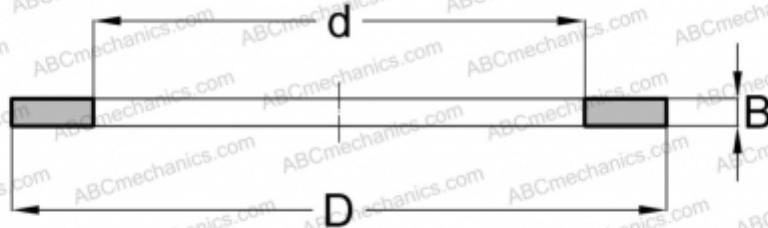

## WS81116 SKF

Кольца упорных подшипников

ТИП: Детали подшипников качения и принадлежности, Тела качения, Кольца упорных подшипников, Тугое кольцо WS

### Технические характеристики

#### РАЗМЕРЫ, ММ

d	80,000
D	105,000
B	5,750

**МАССА, КГ** 0,159

**ПРОИЗВОДИТЕЛЬ** [SKF](#)