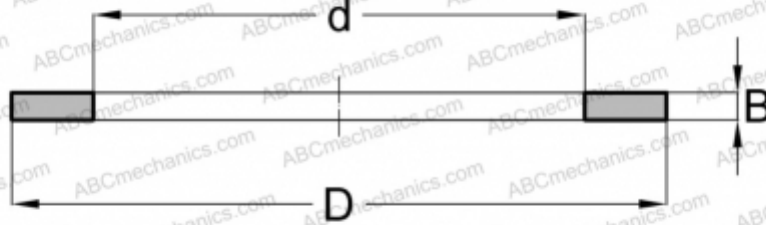

## WS 89316 ABC

Кольца упорных подшипников

ТИП: Детали подшипников качения и принадлежности, Тела качения, Кольца упорных подшипников, Тугое кольцо WS

### Технические характеристики

#### РАЗМЕРЫ, ММ

d	80,000
D	140,000
B	12,500

**МАССА, КГ** 1,020

**ПРОИЗВОДИТЕЛЬ** [ABC](#)