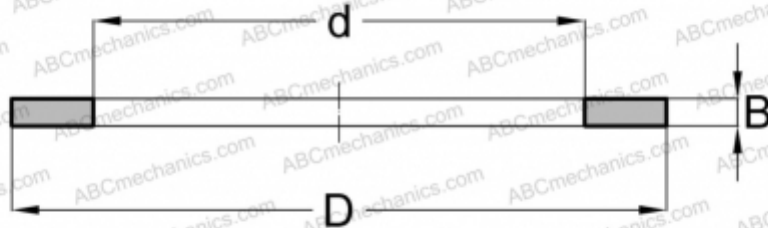

## WS 87416 ABC

Кольца упорных подшипников

ТИП: Детали подшипников качения и принадлежности, Тела качения, Кольца упорных подшипников, Тугое кольцо WS

### Технические характеристики

#### РАЗМЕРЫ, ММ

d	80,000
D	170,000
B	14,500

МАССА, КГ 2,222

ПРОИЗВОДИТЕЛЬ [ABC](#)