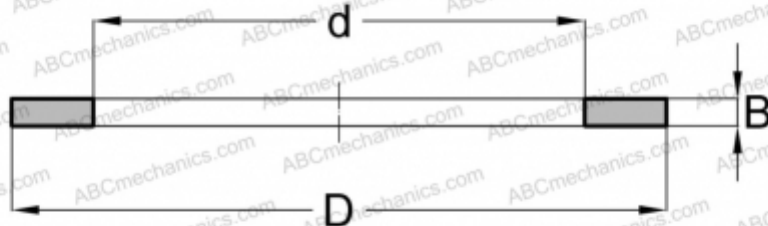

WS 89317 ABC

Кольца упорных подшипников

ТИП: Детали подшипников качения и принадлежности, Тела качения, Кольца упорных подшипников, Тугое кольцо WS

Технические характеристики

РАЗМЕРЫ, ММ

d	85,000
D	150,000
B	13,500

МАССА, КГ 1,230

ПРОИЗВОДИТЕЛЬ [ABC](#)

АНАЛОГИ

INA [WS89317](#)