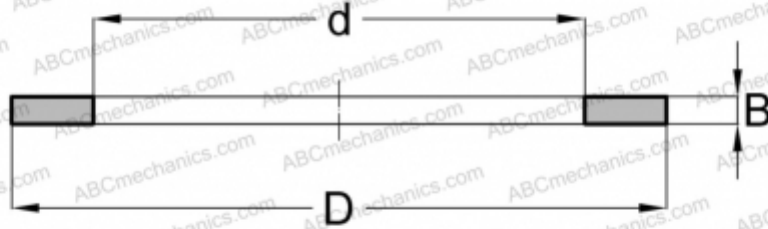

WS81122 SKF

Кольца упорных подшипников

ТИП: Детали подшипников качения и принадлежности, Тела качения, Кольца упорных подшипников, Тугое кольцо WS

Технические характеристики

РАЗМЕРЫ, ММ

d	110,000
D	145,000
B	7,000