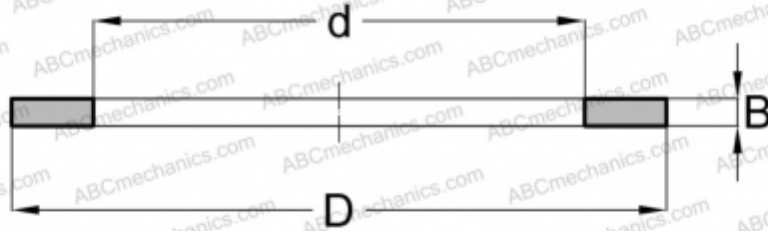

## WS 110145 IKO

Кольца упорных подшипников

ТИП: Детали подшипников качения и принадлежности, Тела качения, Кольца упорных подшипников, Тугое кольцо WS

### Технические характеристики

#### РАЗМЕРЫ, ММ

d	110,000
D	145,000
B	7,000

**МАССА, КГ** 0,380

**ПРОИЗВОДИТЕЛЬ** [IKO](#)