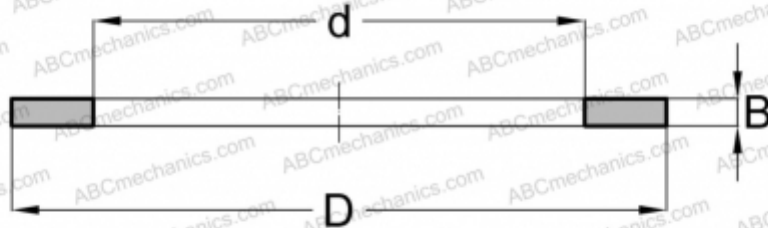

WS 81222 ABC

Кольца упорных подшипников

ТИП: Детали подшипников качения и принадлежности, Тела качения, Кольца упорных подшипников, Тугое кольцо WS

Технические характеристики

РАЗМЕРЫ, ММ

d	110,000
D	160,000
B	11,500

МАССА, КГ 0,880

ПРОИЗВОДИТЕЛЬ [ABC](#)

АНАЛОГИ

INA	WS81222
IKO	WS 110160