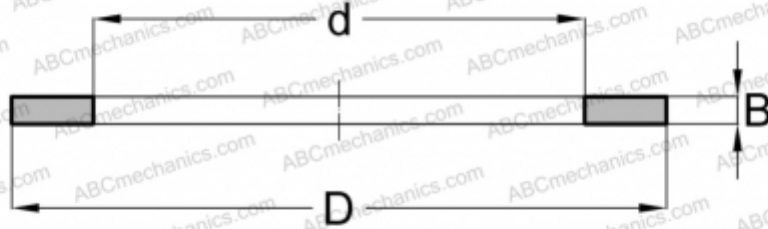

WS89322 INA

Кольца упорных подшипников

ТИП: Детали подшипников качения и принадлежности, Тела качения, Кольца упорных подшипников, Тугое кольцо WS

Технические характеристики

РАЗМЕРЫ, ММ

d	110,000
D	190,000
B	16,500

МАССА, КГ 2,440

ПРОИЗВОДИТЕЛЬ [INA](#)

АНАЛОГИ

ABC	WS 89322
-----	--------------------------