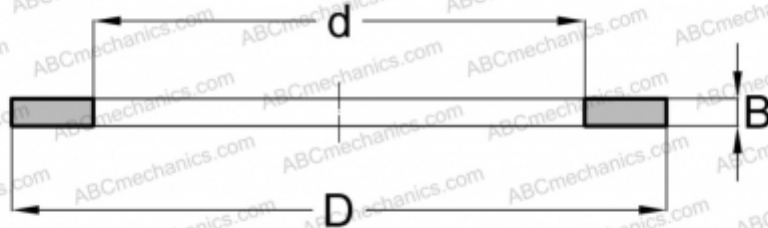

WS89422 INA

Кольца упорных подшипников

ТИП: Детали подшипников качения и принадлежности, Тела качения, Кольца упорных подшипников, Тугое кольцо WS

Технические характеристики

РАЗМЕРЫ, ММ

d	110,000
D	230,000
B	24,500