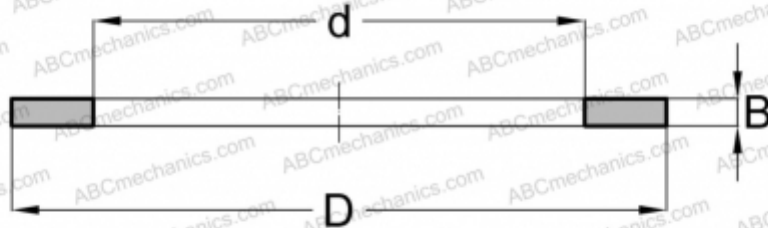

WS 220290 IKO

Кольца упорных подшипников

ТИП: Детали подшипников качения и принадлежности, Тела качения, Кольца упорных подшипников, Тугое кольцо WS

Технические характеристики

РАЗМЕРЫ, ММ

d	220,000
D	290,000
B	14,000