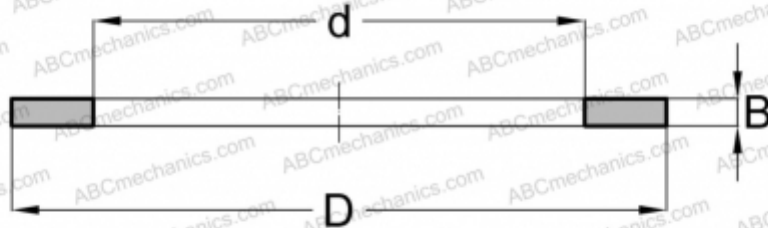

## WS81256 INA

Кольца упорных подшипников

ТИП: Детали подшипников качения и принадлежности, Тела качения, Кольца упорных подшипников, Тугое кольцо WS

### Технические характеристики

#### РАЗМЕРЫ, ММ

d	280,000
D	375,000
B	24,000

**МАССА, КГ** 9,750

**ПРОИЗВОДИТЕЛЬ** [INA](#)