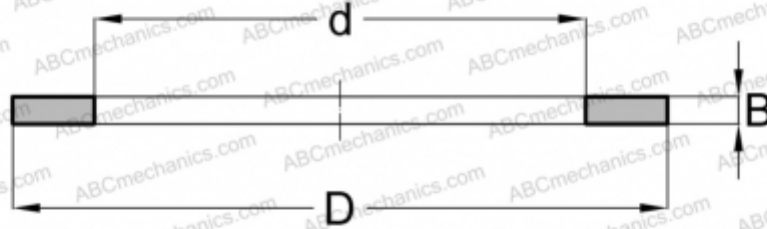

WS 81176 ABC

Кольца упорных подшипников

ТИП: Детали подшипников качения и принадлежности, Тела качения, Кольца упорных подшипников, Тугое кольцо WS

Технические характеристики

РАЗМЕРЫ, ММ

d	380,000
D	456,000
B	20,000