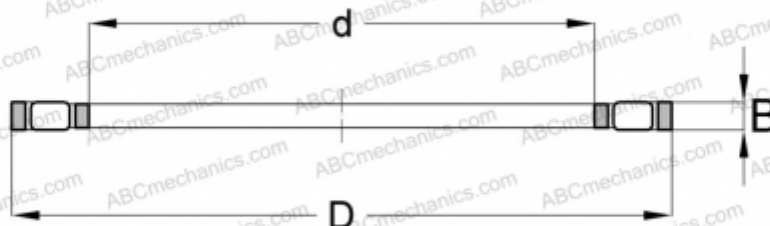

K81102 ABC

Цилиндрические упорные роликоподшипники

ТИП: Роликоподшипники, Упорные, Цилиндрические, Одинарные, без колец

Технические характеристики

РАЗМЕРЫ, ММ

d	15,000
D	28,000
B	3,500

МАССА, КГ 0,006

ПРОИЗВОДИТЕЛЬ [ABC](#)