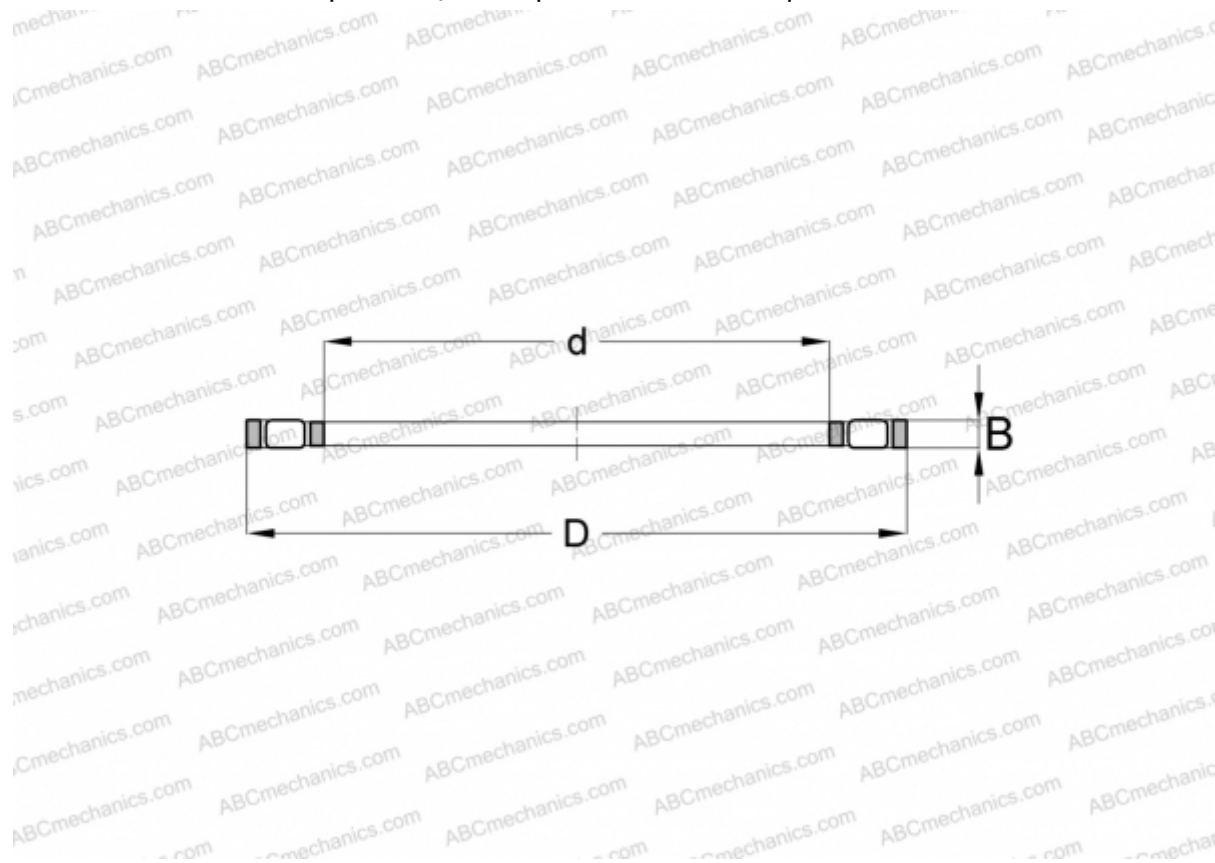

K81102-TV INA

Цилиндрические упорные роликоподшипники

ТИП: Роликоподшипники, Упорные, Цилиндрические, Одинарные, без колец

Технические характеристики

РАЗМЕРЫ, ММ

d	15,000
D	28,000
B	3,500

МАССА, КГ 0,006

ПРОИЗВОДИТЕЛЬ [INA](#)