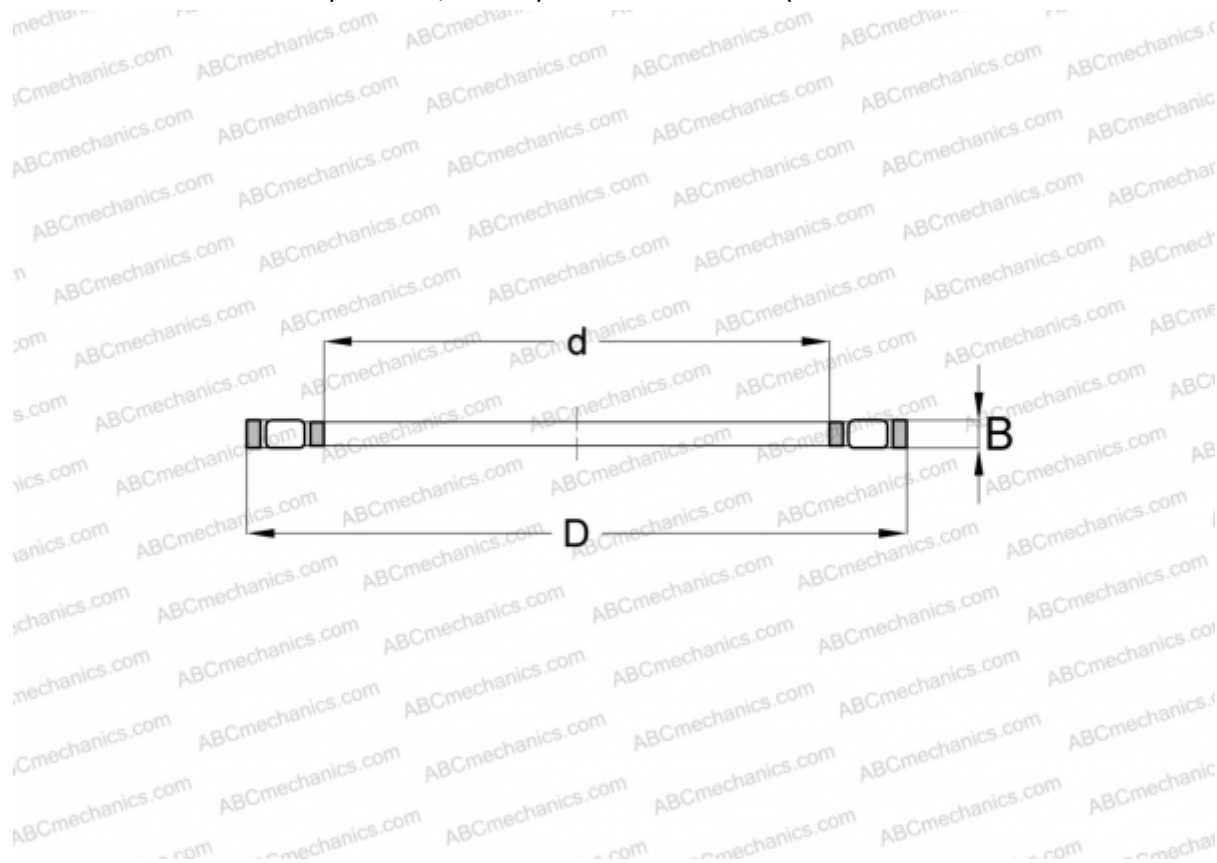

## K81103-TV INA

Цилиндрические упорные роликоподшипники

ТИП: Роликоподшипники, Упорные, Цилиндрические, Одинарные, без колец

#### РАЗМЕРЫ, ММ

d	17,000
D	30,000
B	3,500

**МАССА, КГ** 0,009

**ПРОИЗВОДИТЕЛЬ** [INA](#)