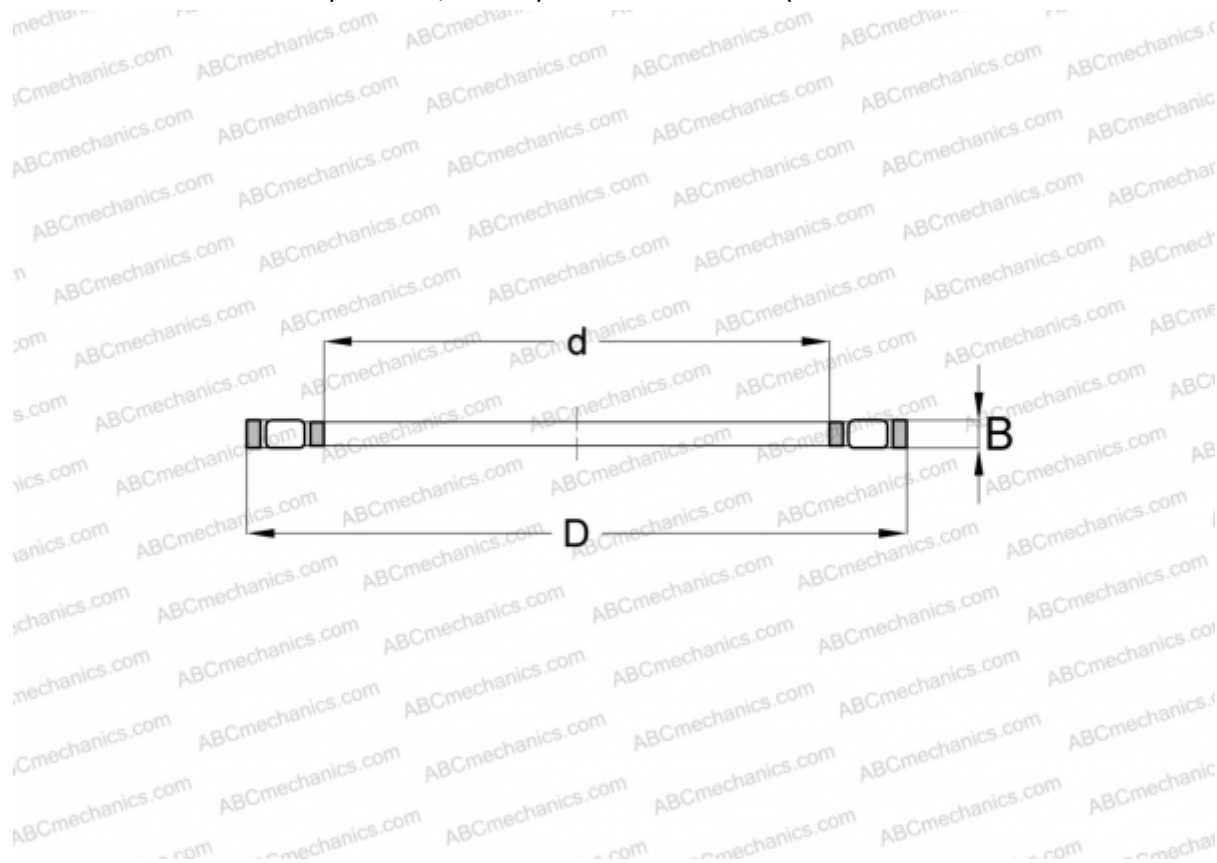

## K81105-TV INA

Цилиндрические упорные роликоподшипники

ТИП: Роликоподшипники, Упорные, Цилиндрические, Одинарные, без колец

#### РАЗМЕРЫ, ММ

|   |        |
|---|--------|
| d | 25,000 |
| D | 42,000 |
| B | 5,000  |

**МАССА, КГ** 0,015

**ПРОИЗВОДИТЕЛЬ** [INA](#)