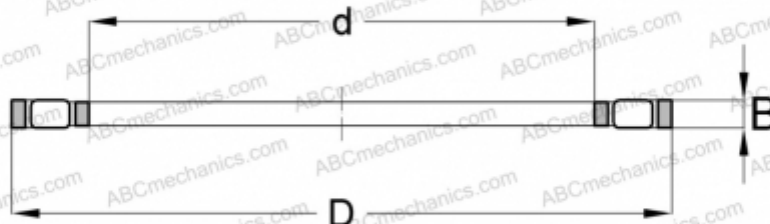

## К 81105 SKF

Цилиндрические упорные роликоподшипники

ТИП: Роликоподшипники, Упорные, Цилиндрические, Одинарные, без колец

### Технические характеристики

#### РАЗМЕРЫ, ММ

d	25,000
D	42,000
B	5,000

**МАССА, КГ** 0,015

**ПРОИЗВОДИТЕЛЬ** [SKF](#)