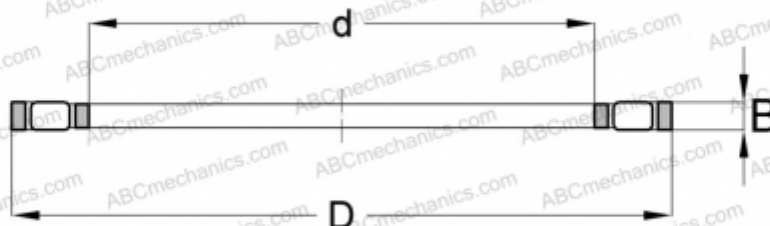

K.81105 TVPB FAG

Цилиндрические упорные роликоподшипники

ТИП: Роликоподшипники, Упорные, Цилиндрические, Одинарные, без колец

Технические характеристики

РАЗМЕРЫ, ММ

d	25,000
D	42,000
B	5,000

МАССА, КГ 0,015