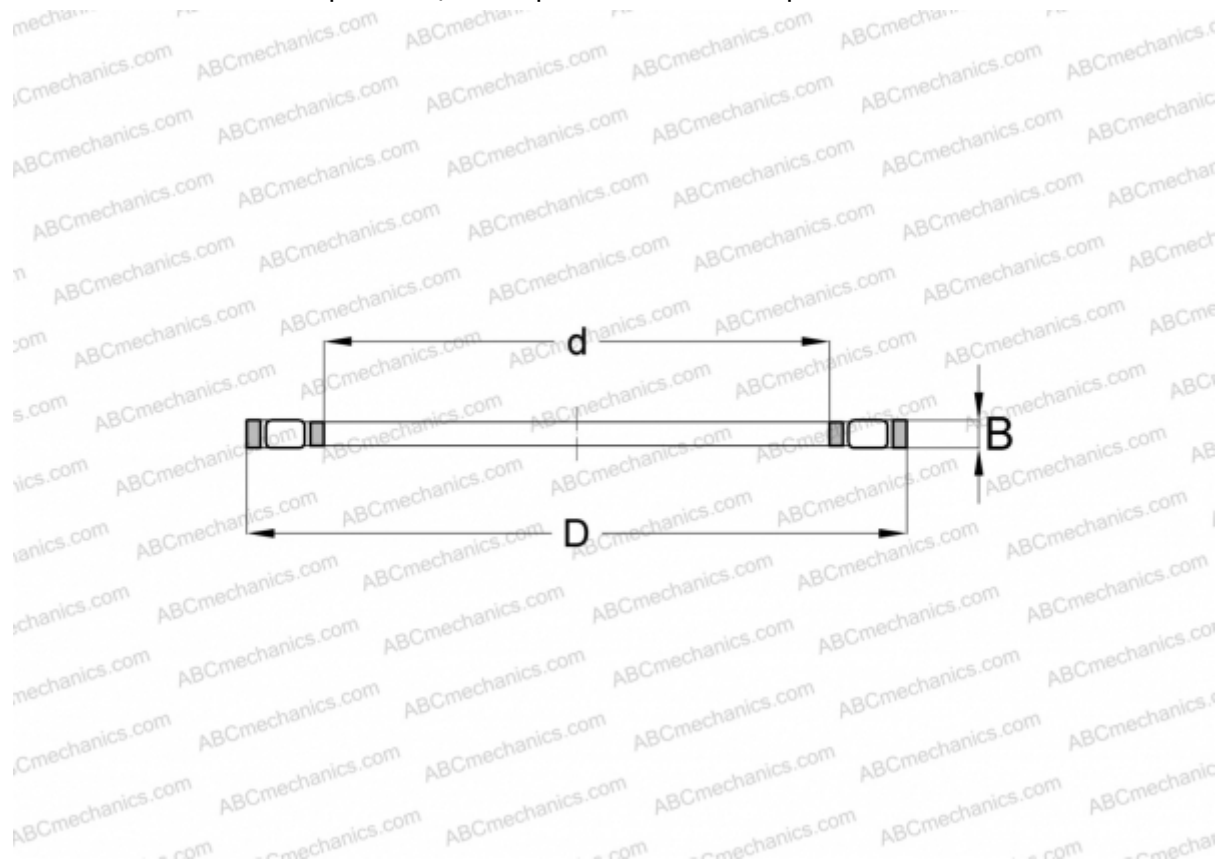

# K81106-TV INA

Цилиндрические упорные роликоподшипники

ТИП: Роликоподшипники, Упорные, Цилиндрические, Одинарные, без колец

### РАЗМЕРЫ, ММ

d	30,000
D	47,000
B	5,000

МАССА, КГ 0,017

ПРОИЗВОДИТЕЛЬ [INA](#)