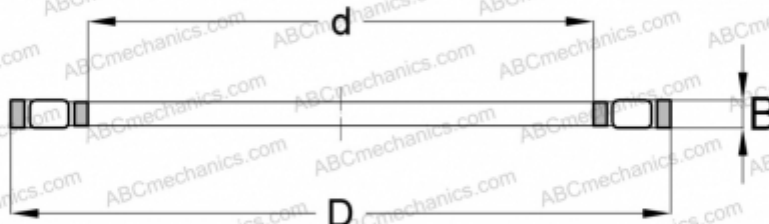

К 81106 SKF

Цилиндрические упорные роликоподшипники

ТИП: Роликоподшипники, Упорные, Цилиндрические, Одинарные, без колец

Технические характеристики

РАЗМЕРЫ, ММ

d	30,000
D	47,000
B	5,000

МАССА, КГ 0,017

ПРОИЗВОДИТЕЛЬ [SKF](#)