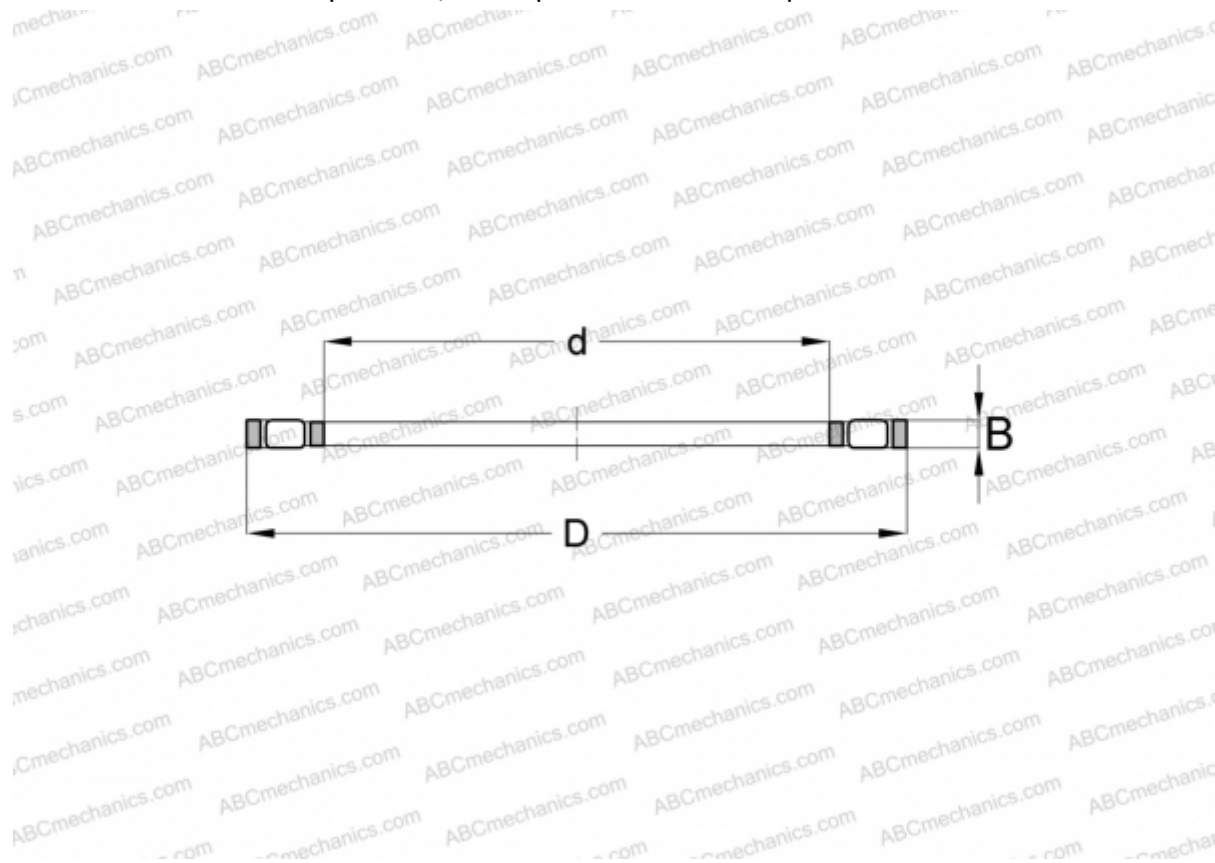

K81206-TV INA

Цилиндрические упорные роликоподшипники

ТИП: Роликоподшипники, Упорные, Цилиндрические, Одинарные, без колец

Технические характеристики

РАЗМЕРЫ, ММ

| | |
|---|--------|
| d | 30,000 |
| D | 52,000 |
| B | 7,500 |

МАССА, КГ 0,033

ПРОИЗВОДИТЕЛЬ [INA](#)

АНАЛОГИ

| | |
|-----|-----------------------------|
| ABC | K81206 |
| IKO | AZK 30527.5 |
| SKF | K 81206 |
| FAG | K.81206 LPB |

ЗАМЕНЯЕТ

K 81206 TN