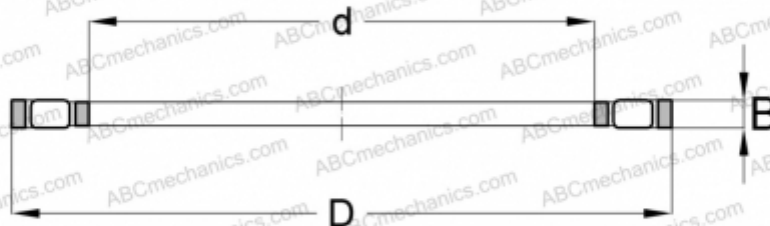

# К 81206 SKF

Цилиндрические упорные роликоподшипники

ТИП: Роликоподшипники, Упорные, Цилиндрические, Одинарные, без колец

## Технические характеристики

### РАЗМЕРЫ, ММ

d	30,000
D	52,000
B	7,500

МАССА, КГ 0,033

ПРОИЗВОДИТЕЛЬ [SKF](#)