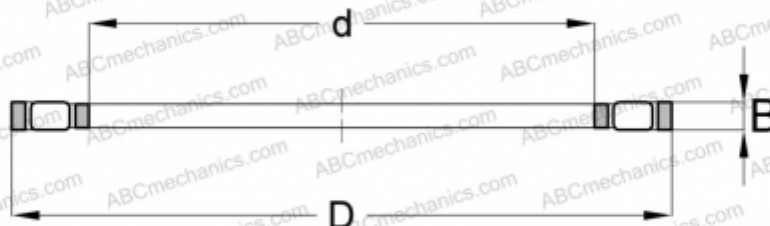

K.81206 LPB FAG

Цилиндрические упорные роликоподшипники

ТИП: Роликоподшипники, Упорные, Цилиндрические, Одинарные, без колец

Технические характеристики

РАЗМЕРЫ, ММ

d	30,000
D	52,000
B	7,500

МАССА, КГ 0,033

ПРОИЗВОДИТЕЛЬ [FAG](#)