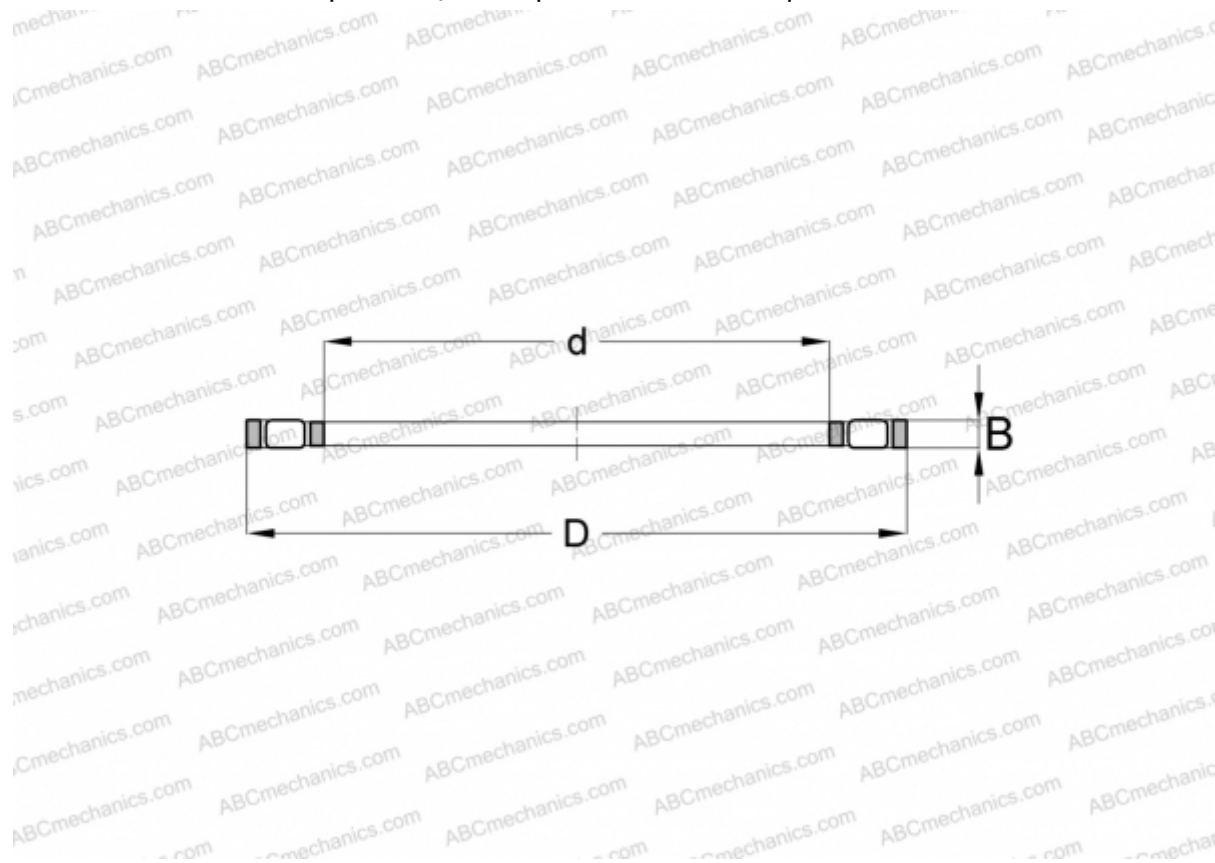

K81107-TV INA

Цилиндрические упорные роликоподшипники

ТИП: Роликоподшипники, Упорные, Цилиндрические, Одинарные, без колец

Технические характеристики

РАЗМЕРЫ, ММ

d	35,000
D	52,000
B	5,000

МАССА, КГ 0,019

ПРОИЗВОДИТЕЛЬ [INA](#)