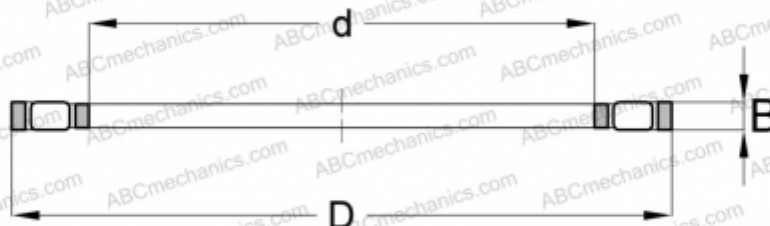

## K81207 ABC

Цилиндрические упорные роликоподшипники

ТИП: Роликоподшипники, Упорные, Цилиндрические, Одинарные, без колец

### Технические характеристики

#### РАЗМЕРЫ, ММ

d	35,000
D	62,000
B	7,500

МАССА, КГ 0,043

ПРОИЗВОДИТЕЛЬ [ABC](#)