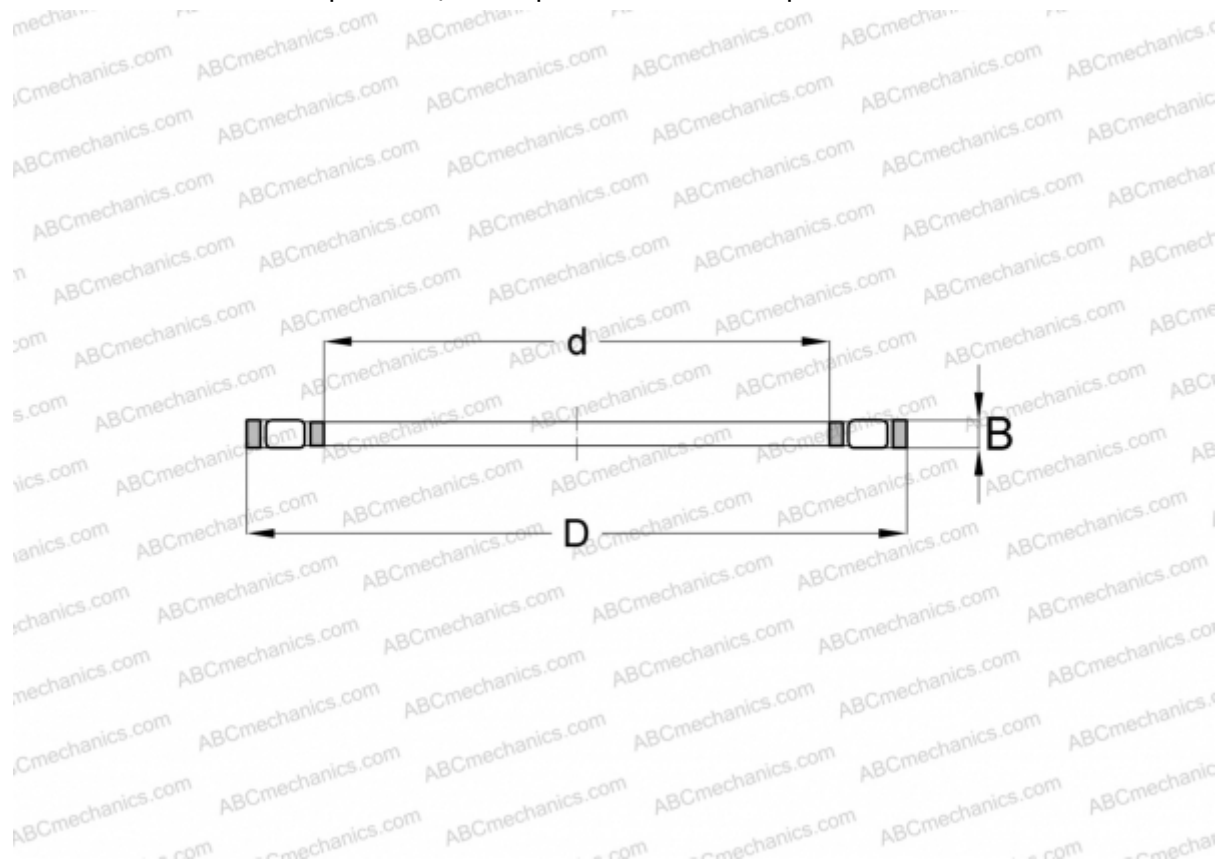

K81207-TV INA

Цилиндрические упорные роликоподшипники

ТИП: Роликоподшипники, Упорные, Цилиндрические, Одинарные, без колец

Технические характеристики

РАЗМЕРЫ, ММ

d	35,000
D	62,000
B	7,500

МАССА, КГ 0,043

ПРОИЗВОДИТЕЛЬ [INA](#)

АНАЛОГИ

ABC	K81207
IKO	AZK 35627.5
SKF	K 81207
FAG	K.81207 LPB

ЗАМЕНЯЕТ

K 81207 TN