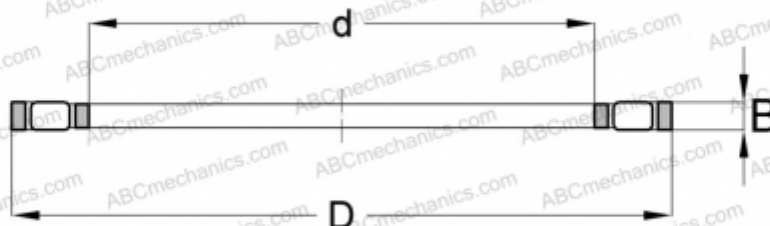

## K81108 ABC

Цилиндрические упорные роликоподшипники

ТИП: Роликоподшипники, Упорные, Цилиндрические, Одинарные, без колец

### Технические характеристики

#### РАЗМЕРЫ, ММ

d	40,000
D	60,000
B	6,000

**МАССА, КГ** 0,031

**ПРОИЗВОДИТЕЛЬ** [ABC](#)