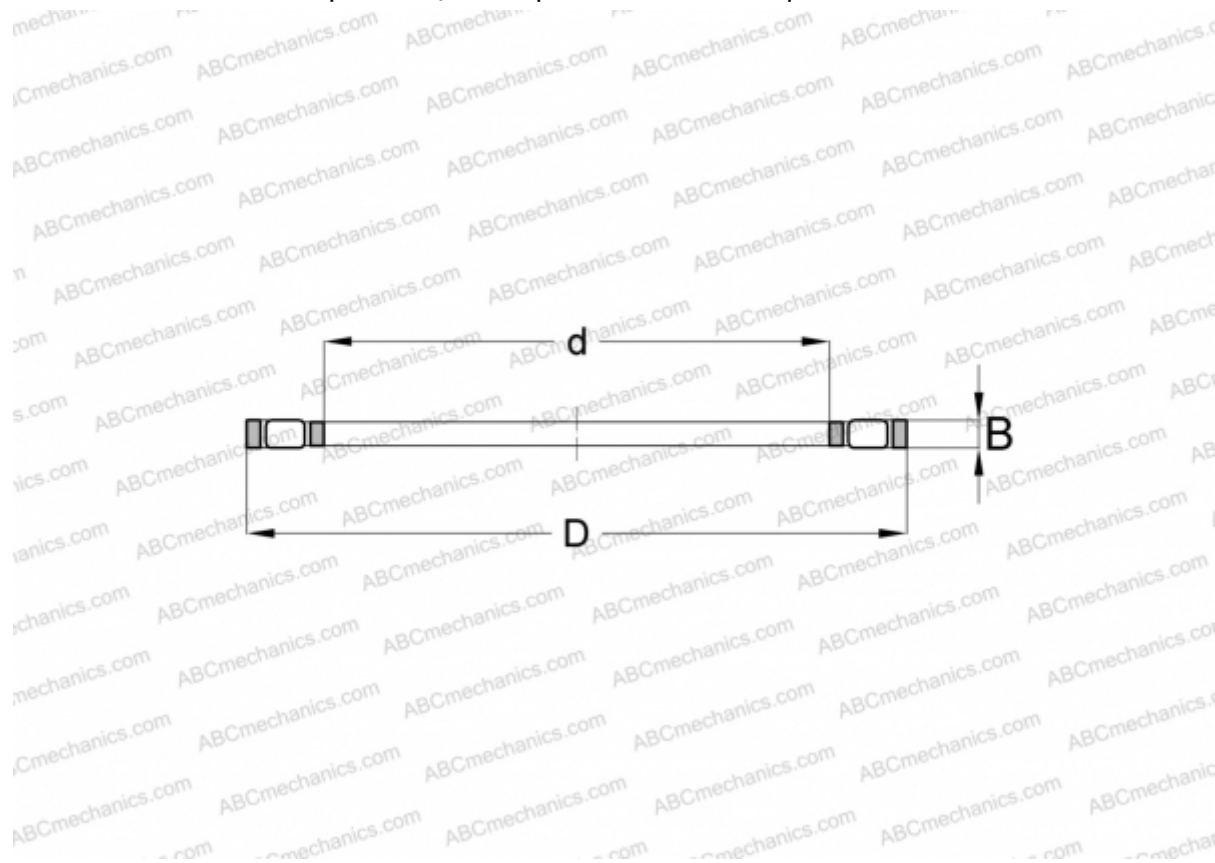

## K81108-TV INA

Цилиндрические упорные роликоподшипники

ТИП: Роликоподшипники, Упорные, Цилиндрические, Одинарные, без колец

#### РАЗМЕРЫ, ММ

d	40,000
D	60,000
B	6,000

**МАССА, КГ** 0,031

**ПРОИЗВОДИТЕЛЬ** [INA](#)