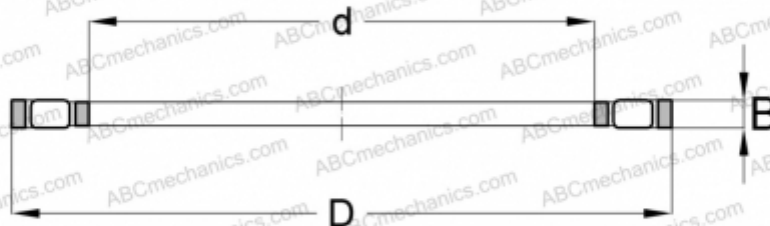

К 81108 SKF

Цилиндрические упорные роликоподшипники

ТИП: Роликоподшипники, Упорные, Цилиндрические, Одинарные, без колец

Технические характеристики

РАЗМЕРЫ, ММ

d	40,000
D	60,000
B	6,000

МАССА, КГ 0,031

ПРОИЗВОДИТЕЛЬ [SKF](#)