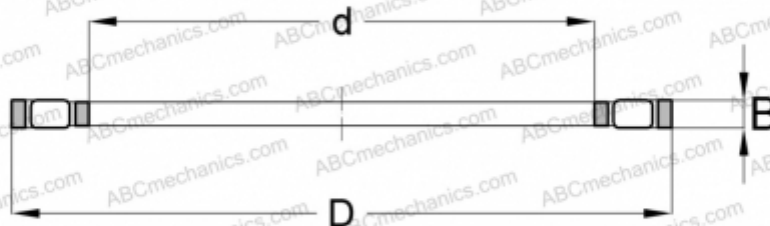

## K.81108 LPB FAG

Цилиндрические упорные роликоподшипники

ТИП: Роликоподшипники, Упорные, Цилиндрические, Одинарные, без колец

### Технические характеристики

#### РАЗМЕРЫ, ММ

d	40,000
D	60,000
B	6,000

**МАССА, КГ** 0,031

**ПРОИЗВОДИТЕЛЬ** [FAG](#)