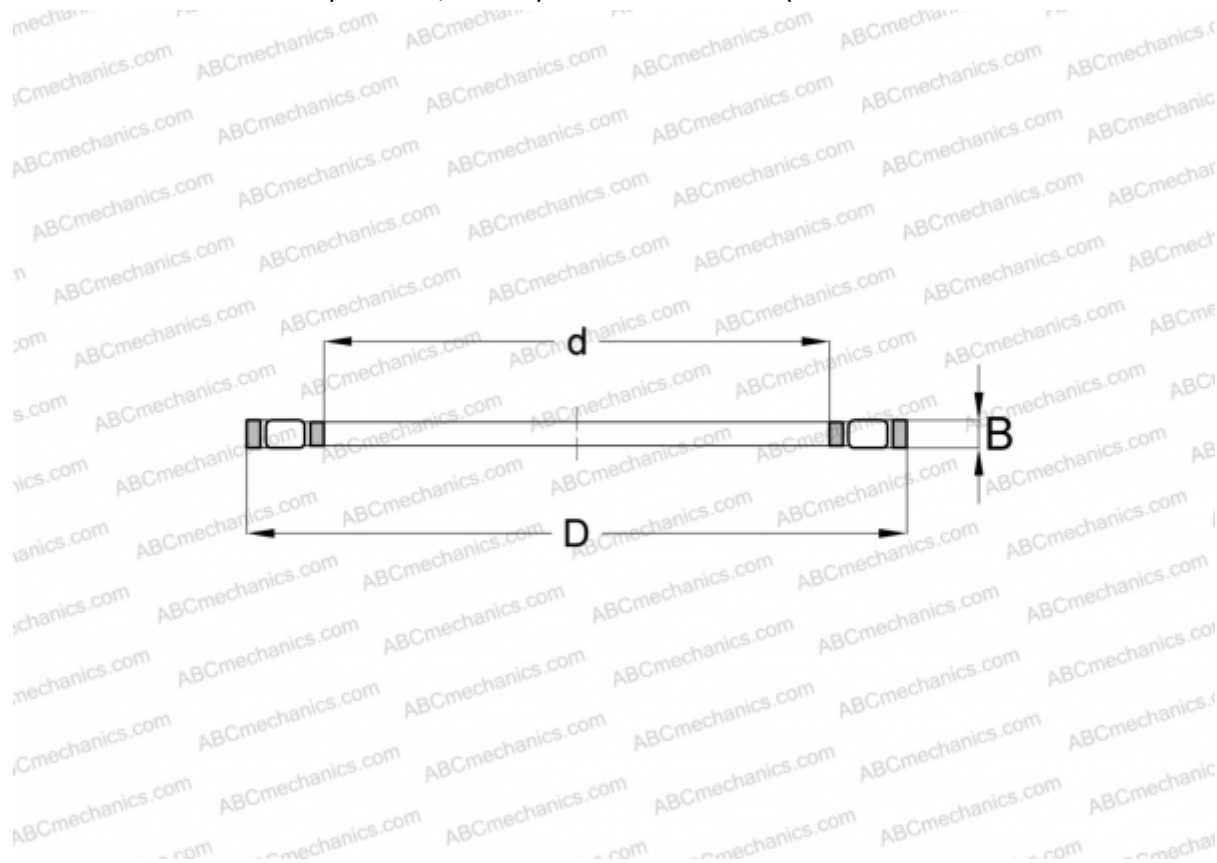

# K81208-TV INA

Цилиндрические упорные роликоподшипники

ТИП: Роликоподшипники, Упорные, Цилиндрические, Одинарные, без колец

### РАЗМЕРЫ, ММ

d	40,000
D	68,000
B	9,000

МАССА, КГ 0,081

ПРОИЗВОДИТЕЛЬ [INA](#)