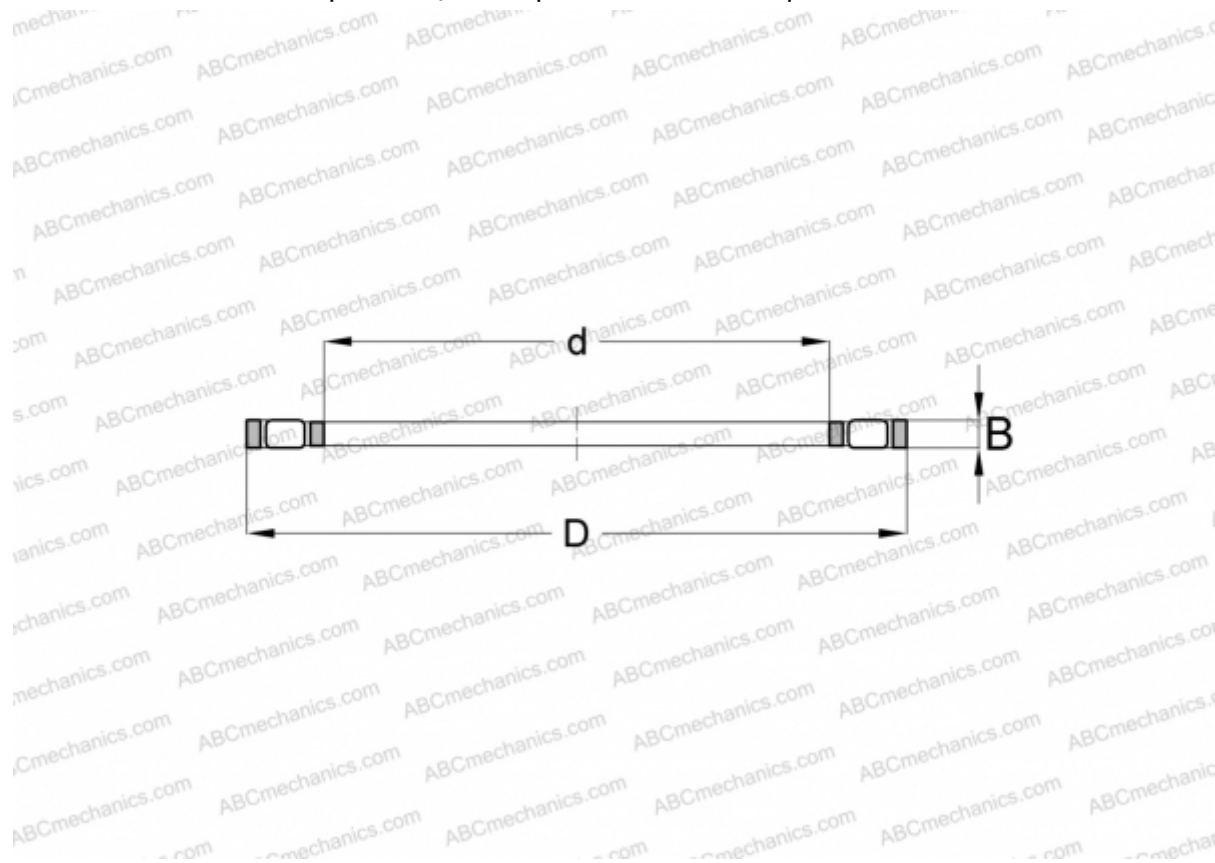

# K81109-TV INA

Цилиндрические упорные роликоподшипники

ТИП: Роликоподшипники, Упорные, Цилиндрические, Одинарные, без колец

### РАЗМЕРЫ, ММ

d	45,000
D	65,000
B	6,000

**МАССА, КГ** 0,035

**ПРОИЗВОДИТЕЛЬ** [INA](#)