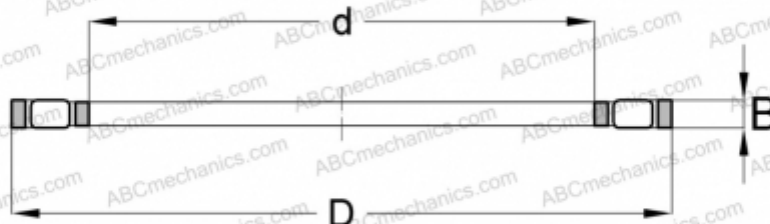

## K81209 ABC

Цилиндрические упорные роликоподшипники

ТИП: Роликоподшипники, Упорные, Цилиндрические, Одинарные, без колец

### Технические характеристики

#### РАЗМЕРЫ, ММ

d	45,000
D	73,000
B	9,000

МАССА, КГ 0,085

ПРОИЗВОДИТЕЛЬ [ABC](#)