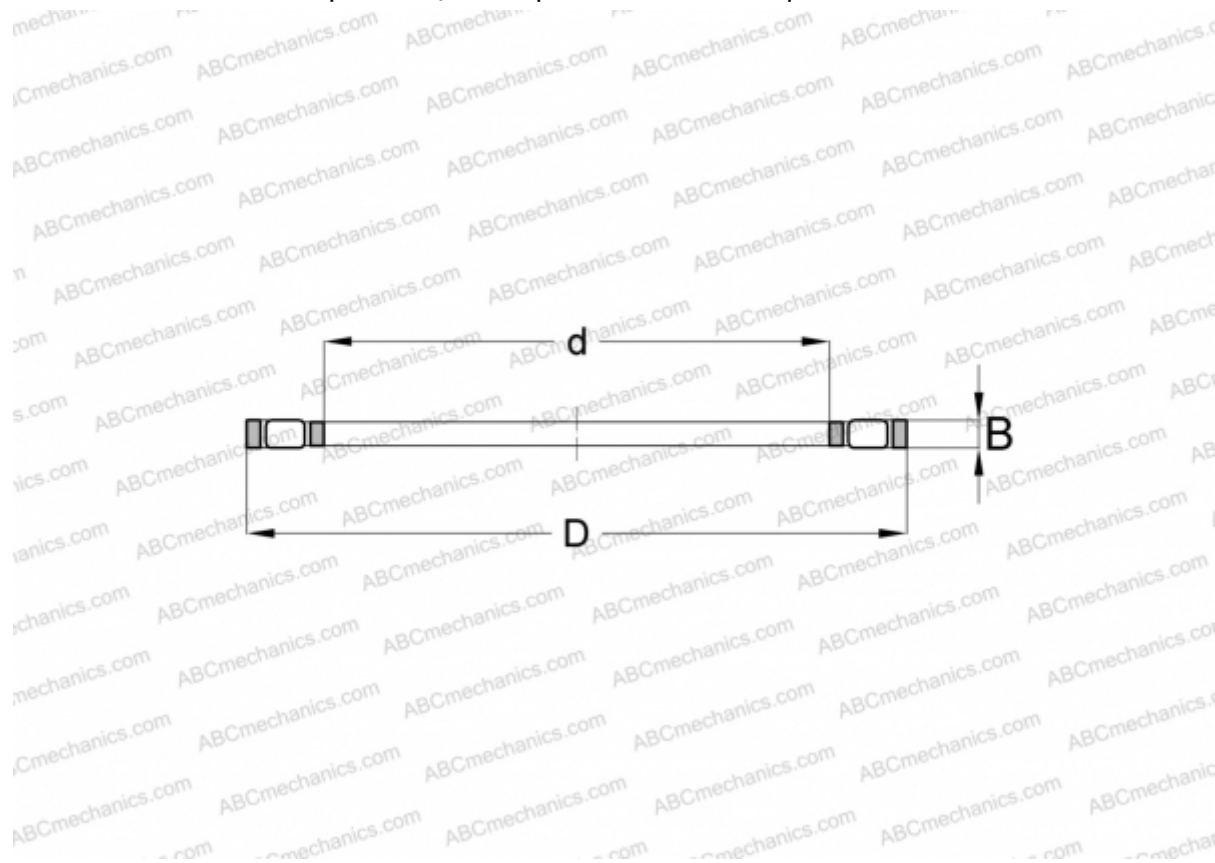

K81209-TV INA

Цилиндрические упорные роликоподшипники

ТИП: Роликоподшипники, Упорные, Цилиндрические, Одинарные, без колец

Технические характеристики

РАЗМЕРЫ, ММ

d	45,000
D	73,000
B	9,000

МАССА, КГ 0,085

ПРОИЗВОДИТЕЛЬ [INA](#)

АНАЛОГИ

ABC	K81209
IKO	AZK 45739
SKF	K 81209
FAG	K.81209 TVPB

ЗАМЕНЯЕТ

K 81209 TN
