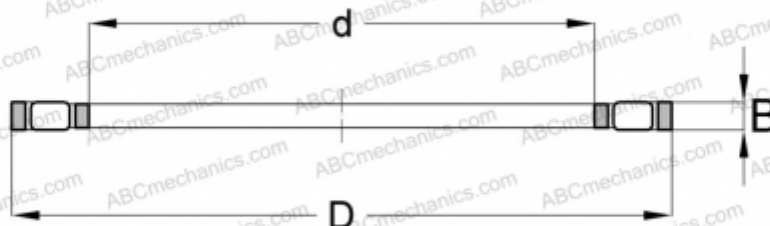

## K.81209 TVPB FAG

Цилиндрические упорные роликоподшипники

ТИП: Роликоподшипники, Упорные, Цилиндрические, Одинарные, без колец

### Технические характеристики

#### РАЗМЕРЫ, ММ

d	45,000
D	73,000
B	9,000

**МАССА, КГ** 0,085

**ПРОИЗВОДИТЕЛЬ** [FAG](#)