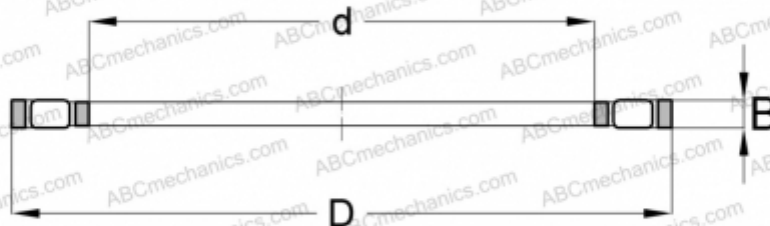

K81110 ABC

Цилиндрические упорные роликоподшипники

ТИП: Роликоподшипники, Упорные, Цилиндрические, Одинарные, без колец

Технические характеристики

РАЗМЕРЫ, ММ

d	50,000
D	70,000
B	6,000

МАССА, КГ 0,038

ПРОИЗВОДИТЕЛЬ [ABC](#)

АНАЛОГИ

INA	K81110-TV
IKO	AZK 50706
SKF	K 81110
FAG	K.81110 LPB