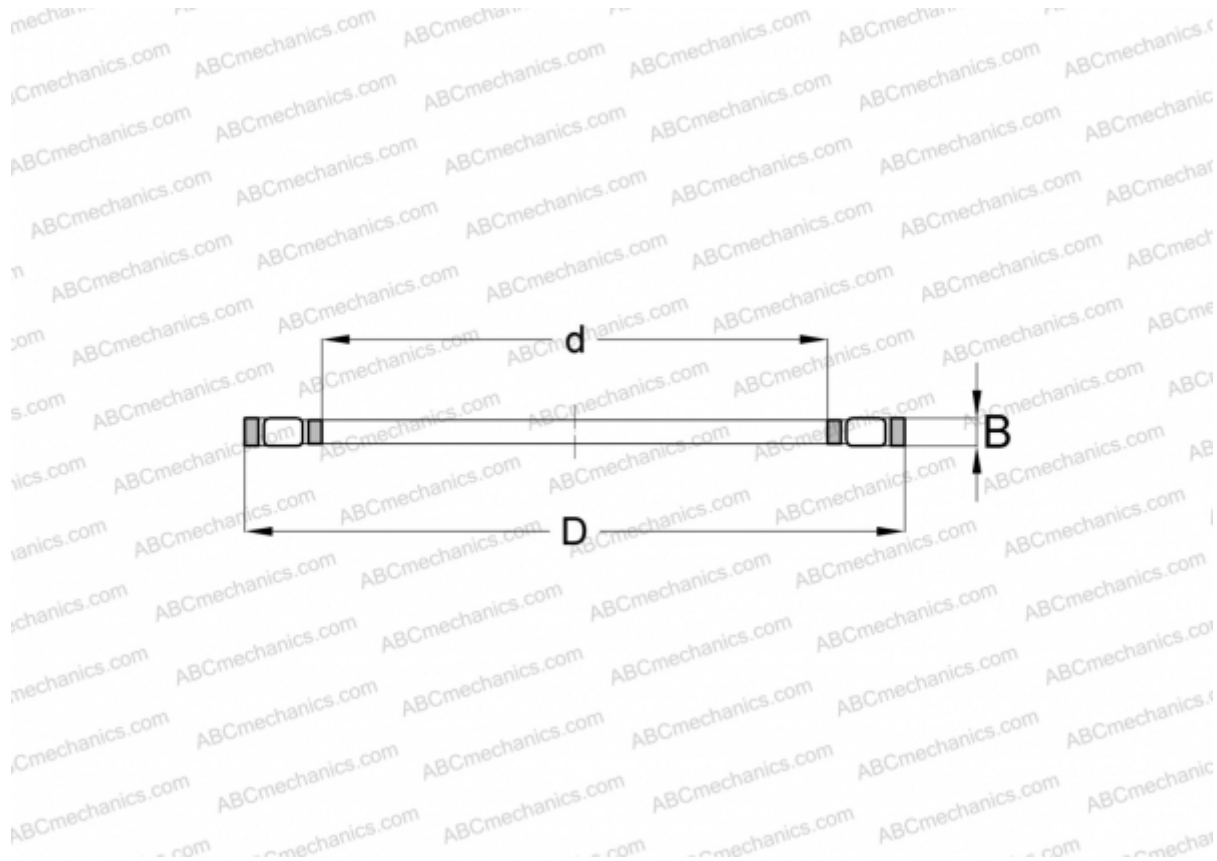

K81110-TV INA

Цилиндрические упорные роликоподшипники

ТИП: Роликоподшипники, Упорные, Цилиндрические, Одинарные, без колец

Технические характеристики

РАЗМЕРЫ, ММ

d	50,000
D	70,000
B	6,000

МАССА, КГ 0,038

ПРОИЗВОДИТЕЛЬ [INA](#)