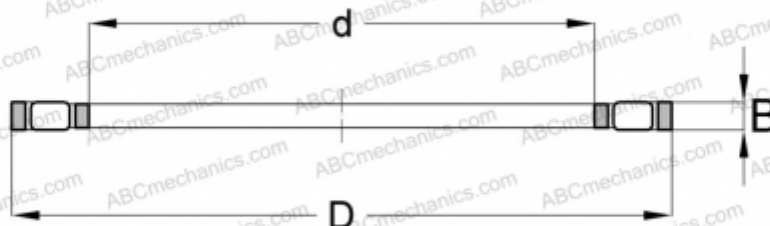

K.81110 LPB FAG

Цилиндрические упорные роликоподшипники

ТИП: Роликоподшипники, Упорные, Цилиндрические, Одинарные, без колец

Технические характеристики

РАЗМЕРЫ, ММ

d	50,000
D	70,000
B	6,000

МАССА, КГ 0,038

ПРОИЗВОДИТЕЛЬ [FAG](#)