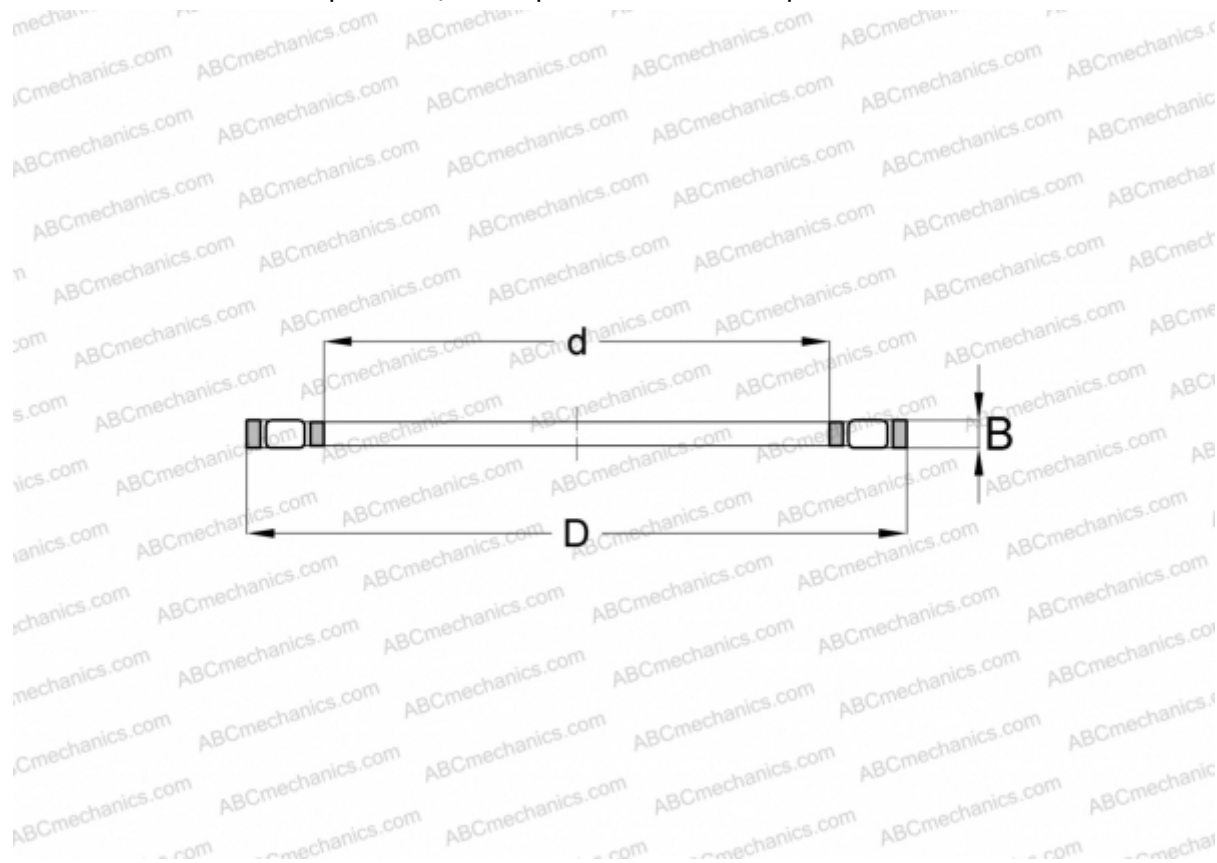

# K81211-TV INA

Цилиндрические упорные роликоподшипники

ТИП: Роликоподшипники, Упорные, Цилиндрические, Одинарные, без колец

### РАЗМЕРЫ, ММ

d	55,000
D	90,000
B	11,000

МАССА, КГ 0,166

ПРОИЗВОДИТЕЛЬ [INA](#)