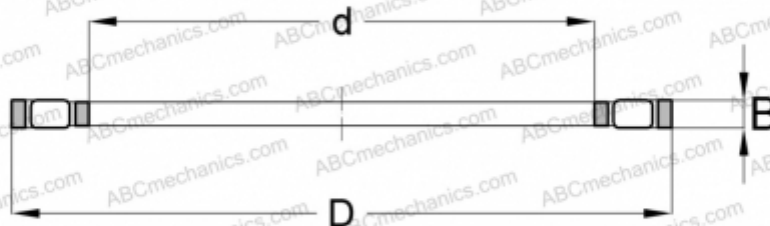

## K81112 ABC

Цилиндрические упорные роликоподшипники

ТИП: Роликоподшипники, Упорные, Цилиндрические, Одинарные, без колец

### Технические характеристики

#### РАЗМЕРЫ, ММ

d	60,000
D	85,000
B	7,500

МАССА, КГ 0,082

ПРОИЗВОДИТЕЛЬ [ABC](#)