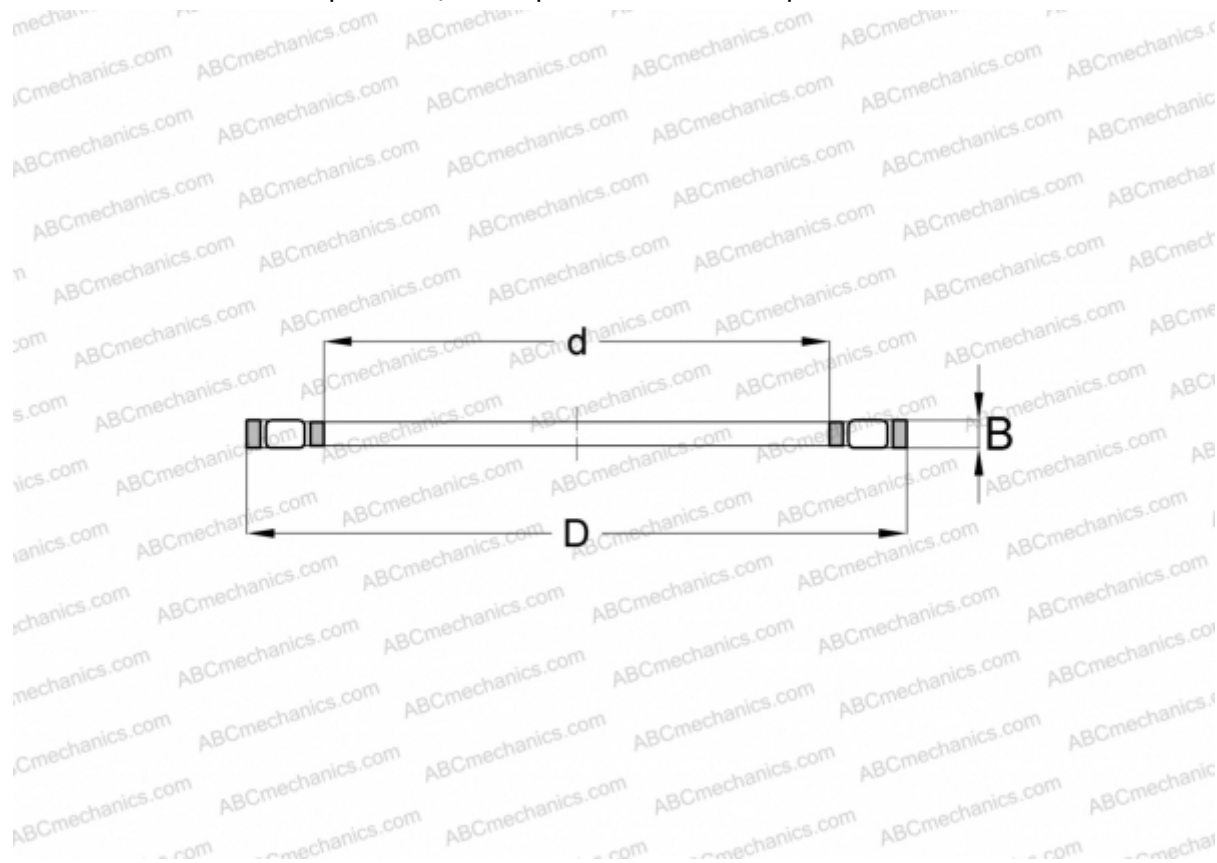

K81112-TV INA

Цилиндрические упорные роликоподшипники

ТИП: Роликоподшипники, Упорные, Цилиндрические, Одинарные, без колец

Технические характеристики

РАЗМЕРЫ, ММ

d	60,000
D	85,000
B	7,500

МАССА, КГ 0,082

ПРОИЗВОДИТЕЛЬ [INA](#)