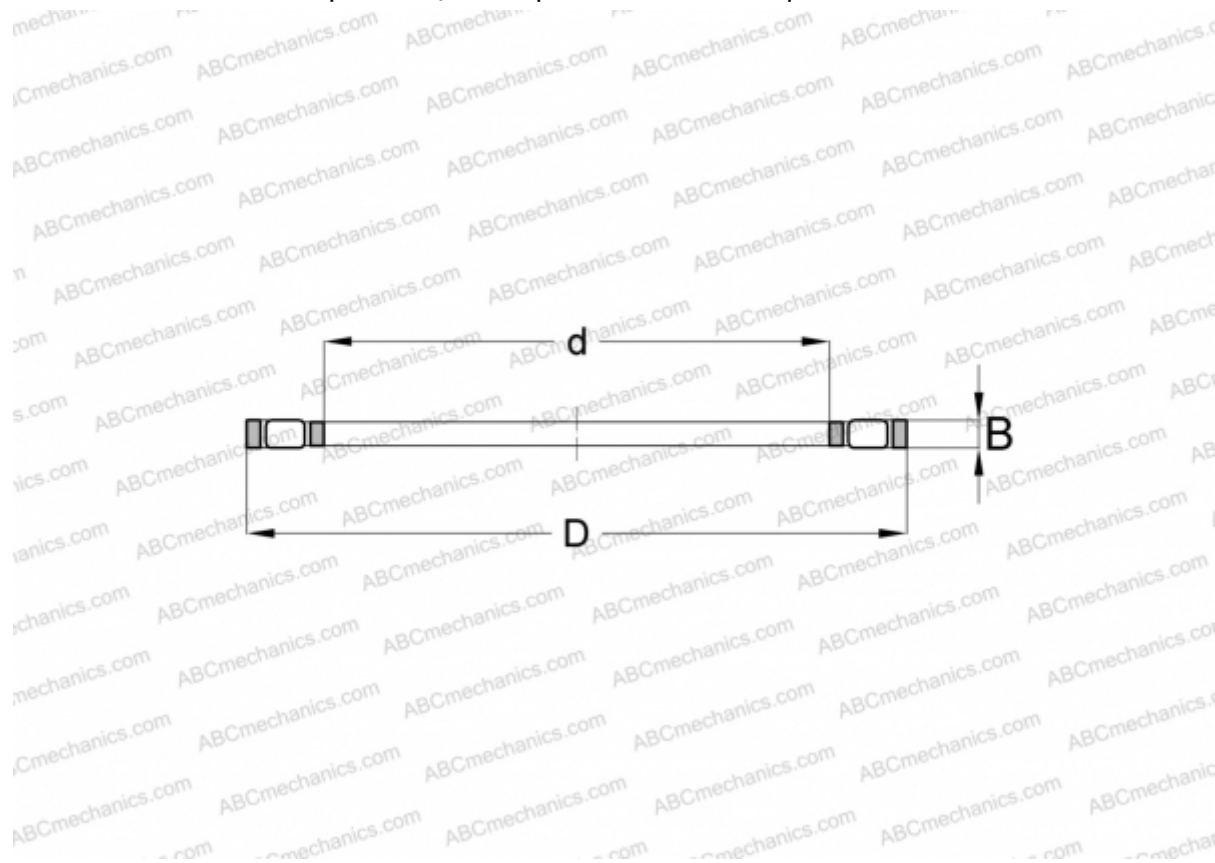

# K81212-TV INA

Цилиндрические упорные роликоподшипники

ТИП: Роликоподшипники, Упорные, Цилиндрические, Одинарные, без колец

### РАЗМЕРЫ, ММ

d	60,000
D	95,000
B	11,000

МАССА, КГ 0,176

ПРОИЗВОДИТЕЛЬ [INA](#)