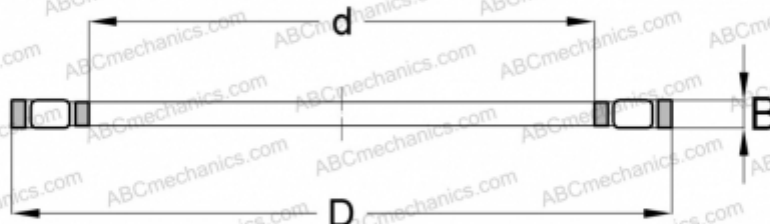

## К 81118 SKF

Цилиндрические упорные роликоподшипники

ТИП: Роликоподшипники, Упорные, Цилиндрические, Одинарные, без колец

### Технические характеристики

#### РАЗМЕРЫ, ММ

d	90,000
D	120,000
B	9,000

**МАССА, КГ** 0,150

**ПРОИЗВОДИТЕЛЬ** [SKF](#)