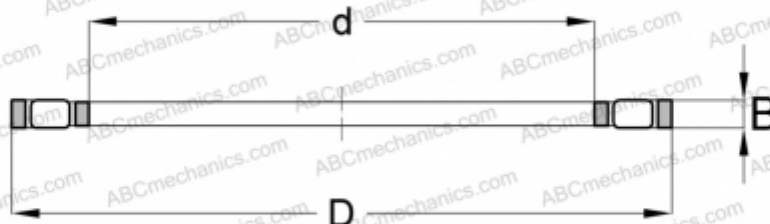

## K812/600 INA

Цилиндрические упорные роликоподшипники

ТИП: Роликоподшипники, Упорные, Цилиндрические, Одинарные, без колец

### Технические характеристики

#### РАЗМЕРЫ, ММ

d	600,000
D	800,000
B	64,000

**МАССА, КГ** 56,750

**ПРОИЗВОДИТЕЛЬ** [INA](#)